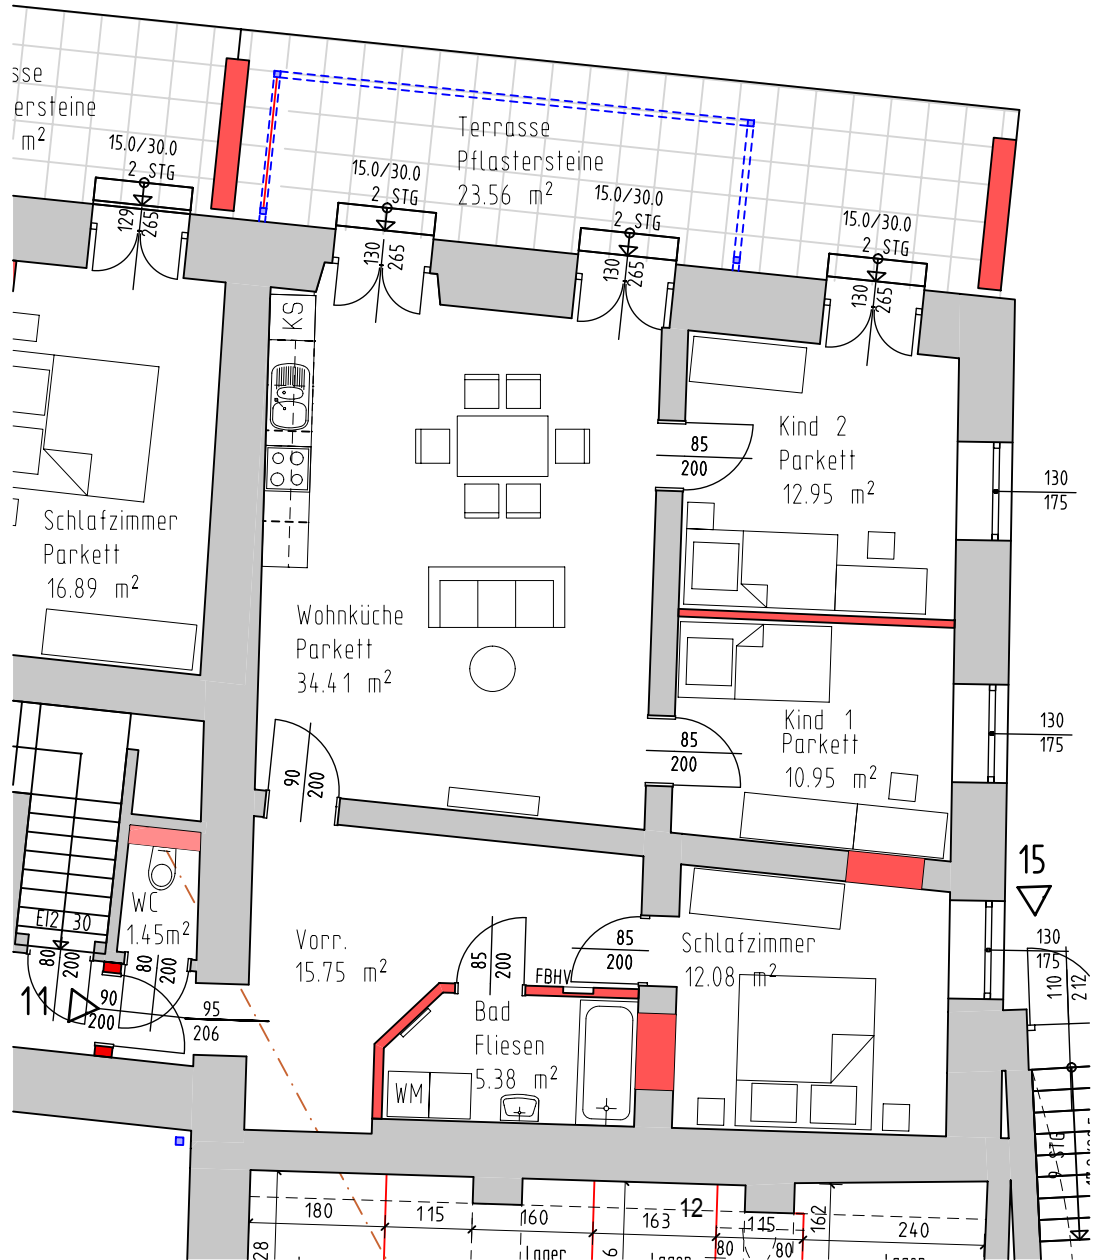

Garten

Montenuovo'sche Gutsverwaltung
Revitalisierung von 14 Wohneinheiten
Margarethen am Moos

Top 11 Erdgeschoß
Nutzfläche: 92,97m²
Terrasse: 23,56m²